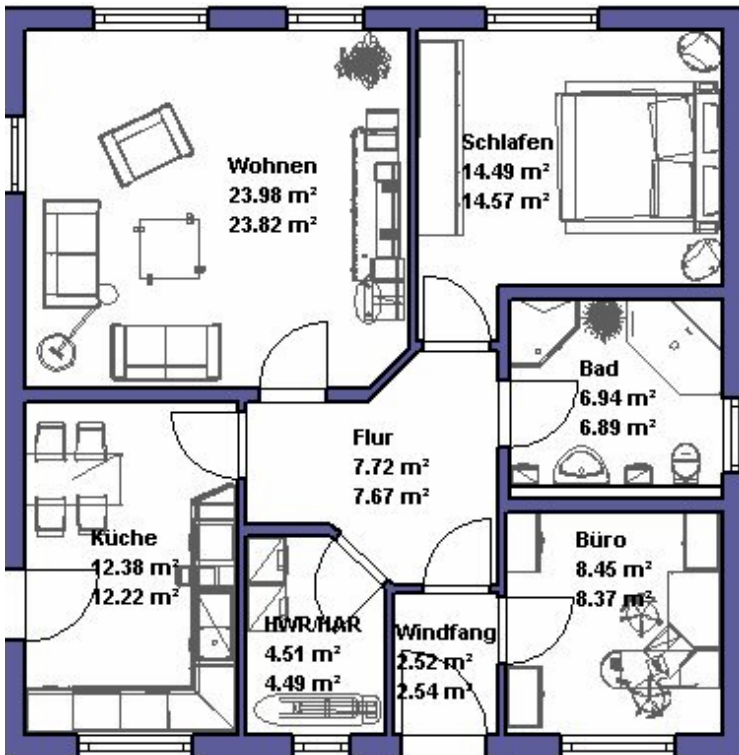

**HBI L 81**

Dieser Bungalow ist konzipiert für Alleinstehende, Familien mit 1 Kind, Senioren oder als Ferienhaus.

Abmessungen	9,10 x 10,00 m
Dachneigung	25°
Wohn-Grundfläche	82,92 m²

**In unseren Festpreisen sind enthalten:**