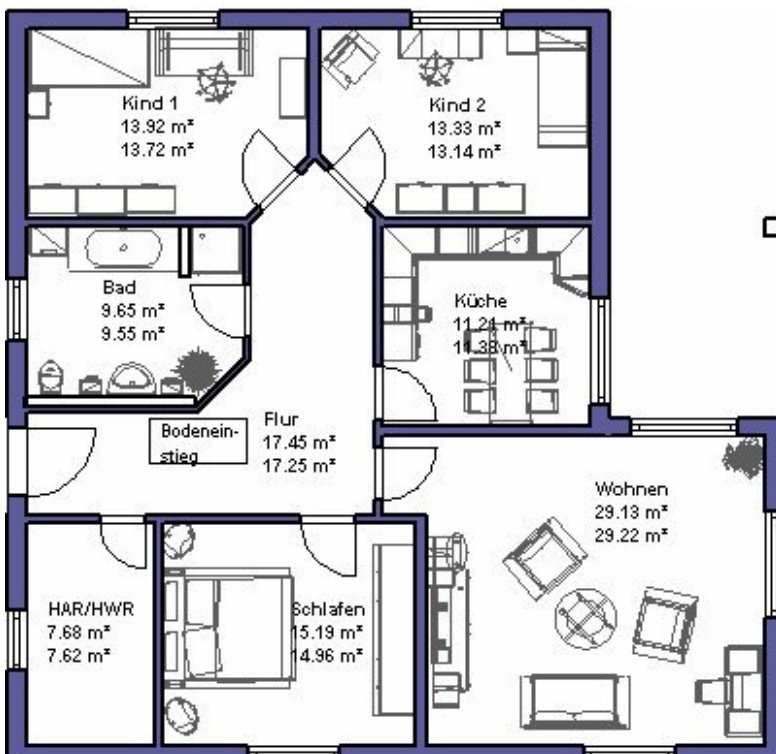

HBI L 117

Der Bungalow kommt nicht aus der Mode und bei diesem hat auch eine Familie mit 2 Kindern ausreichend Platz. In diesem eleganten Bungalow ist behagliches und modernes wohnen kein Widerspruch.

Abmessungen	12,80 x 12,45 m
Dachneigung	25°
Wohn-Grundfläche	120,02 m²